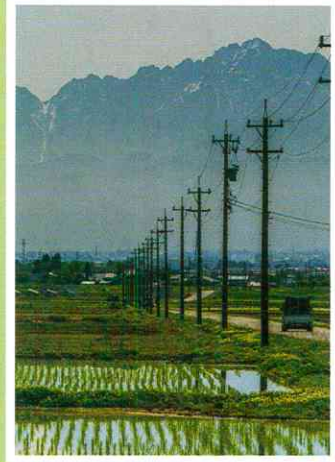

第14回

守ろう! 伝えよう! 美しい農山村

「とやまの農山村写真展」

作品募集

募集期間

令和6年5月1日(水)
～10月31日(木)

四季折々に変化を見せる農山村の美しい風景は、そこに暮らす人々、農業を営む人々など様々な「人の手」によって、守り、受け継がれています。

また、田んぼは雨水を溜めるダムの役割を果たし、そこから浸透する地下水は生活用水となるなど、私たちの生活を支えています。

後世に守り伝えていきたい「とやまの農山村」のひとつコマを、レンズをとおして探してみませんか。

-----キリトリ線-----

第14回「とやまの農山村写真展」応募票

部 門 (該当に○)	一般部門	・	ジュニア部門	(ジュニア部門) 学校名・学年	
タイトル				撮影年月日	年 月 日
撮影場所	富山県		市 町 村		
ふりがな 氏 名				年 齢	歳
住 所	〒			電 話 番 号	

★ご記入いただいた個人情報は、受賞案内や賞品の郵送に利用するものです。