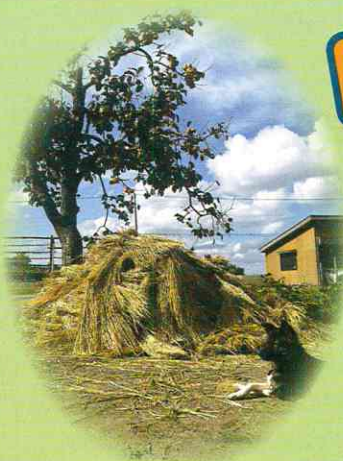

第14回

守ろう! 伝えよう! 美しい農山村

「とやまの農山村写真展」

作品募集

募集期間

令和6年5月1日(水)
～10月31日(木)

四季折々に変化を見せる農山村の美しい風景は、そこに暮らす人々、農業を営む人々など様々な「人の手」によって、守り、受け継がれています。

また、田んぼは雨水を溜めるダムの役割を果たし、そこから浸透する地下水は生活用水となるなど、私たちの生活を支えています。

後世に守り伝えていきたい「とやまの農山村」のひとつコマを、レンズをとおして探してみませんか。

-----キリトリ線-----

第14回「とやまの農山村写真展」応募票

部 門 (該当に○)	一般部門	・	ジュニア部門	(ジュニア部門) 学校名・学年	
タイトル				撮影年月日	年 月 日
撮影場所	富山県		市 町 村		
ふりがな 氏 名				年 齢	歳
住 所	〒			電 話 番 号	

★ご記入いただいた個人情報は、受賞案内や賞品の郵送に利用するものです。

守ろう! 伝えよう! 美しい農山村

「とやまの農山村写真展」

作品募集規定

募集内容	富山県内の農山村地域で撮影した写真 ～「とやまの農山村」へ訪れてみませんか?～ 景観、農作業、農業用施設、生態系、そこに暮らす人々や行事など農山村の良さを表現した写真。 ※この写真展は農山村の良さや大切さを普及啓発するために開催するものです。写真技術のみを競うものではありません。	
部門	一般部門	ジュニア部門
応募資格	どなたでも応募可能	高校生(18才)以下
応募作品	A4・四切り・ワイド四切り	A4・六切り
	<ul style="list-style-type: none"> ・1人3作品まで(令和5年10月以降に撮影されたもの) 以下の作品は応募できません。 <ul style="list-style-type: none"> ・組写真および合成写真 ・模写など、自己の創作ではないとみなされる作品 ・発表済み作品または発表予定がある作品と同一の作品および類似作品 <small>※同一・類似の判断は、各作品の構図など様々な事由を総合的に勘案し、主催者がその裁量により行うものとします。</small>	
賞	<ul style="list-style-type: none"> ・最優秀賞 1点 (3万円相当) ・優秀賞 1点 (2万円相当) ・棚田賞 1点 (2万円相当) ・特別賞 数点 (5千円相当) 	<ul style="list-style-type: none"> ・最優秀賞 1点 (1万円相当) ・優秀賞 2点 (5千円相当) ・棚田賞 2点 (5千円相当) ・特別賞 数点 (3千円相当)
応募先・問い合わせ先	〒939-8214 富山市黒崎17番地 富山県土地改良事業団体連合会(水土里ネット富山) TEL 076-424-3300 FAX 076-424-3332 <small>※お近くのフジカラーショップでも、作品を受け付けております。</small>	
応募方法	<p>応募票に必要事項を記入し、作品の裏面に貼付のうえ、郵送または持参してください。 (応募票はコピー可。応募者は撮影者としてします。)</p> <p>※とやま棚田ネットワークホームページ(URL:https://www.tym-midori.net/tanada/tanada.htm)から 作品募集チラシ(PDF)および作品応募票(Excel)をダウンロードできます。 ※応募いただいた作品は返却いたしませんので、ご了承ください。</p>	
募集期間	令和6年5月1日(水)～令和6年10月31日(木)まで 当日消印有効	
著作権・肖像権	<ul style="list-style-type: none"> ・応募作品の著作権は、撮影者に帰属します。 ・入賞作品はホームページ、出版物等に使用することがありますので予めご了承ください。また、入賞作品はデジタルデータ等の提出をお願いします。 ・被写体が人物である場合、肖像権の侵害等の責任は負いかねますので、必ず被写体本人の承諾を得て応募してください。 <small>※応募作品は県内の交流施設やイベント等で展示する場合があります。</small>	
主催等	主催：富山県 共催：富山県土地改良事業団体連合会／とやま棚田ネットワーク 協力：(株)フジカラー北陸	