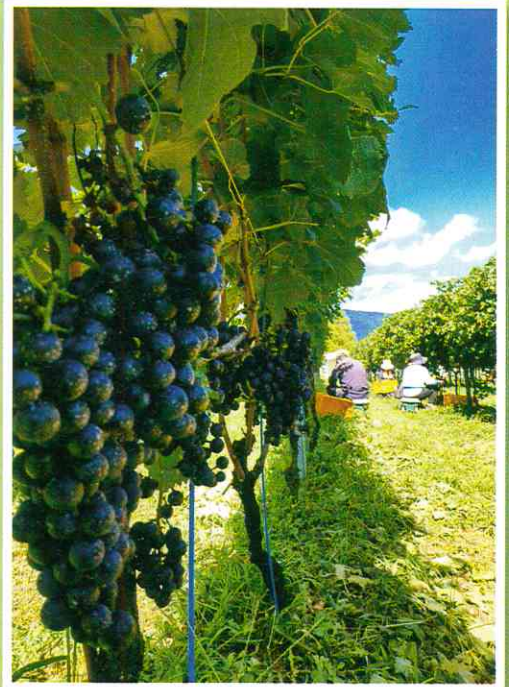

第14回

守ろう! 伝えよう! 美しい農山村

「とやまの農山村写真展」

作品募集

募集期間

令和6年5月1日(水)
～10月31日(木)

四季折々に変化を見せる農山村の美しい風景は、そこに暮らす人々、農業を営む人々など様々な「人の手」によって、守り、受け継がれています。

また、田んぼは雨水を溜めるダムの役割を果たし、そこから浸透する地下水は生活用水となるなど、私たちの生活を支えています。

後世に守り伝えていきたい「とやまの農山村」のひとつコマを、レンズをとおして探してみませんか。

-----キリトリ線-----

第14回「とやまの農山村写真展」応募票

部 門 (該当に○)	一般部門	・	ジュニア部門	(ジュニア部門) 学校名・学年	
タイトル				撮影年月日	年 月 日
撮影場所	富山県		市 町 村		
ふりがな 氏 名				年 齢	歳
住 所	〒			電 話 番 号	

★ご記入いただいた個人情報は、受賞案内や賞品の郵送に利用するものです。